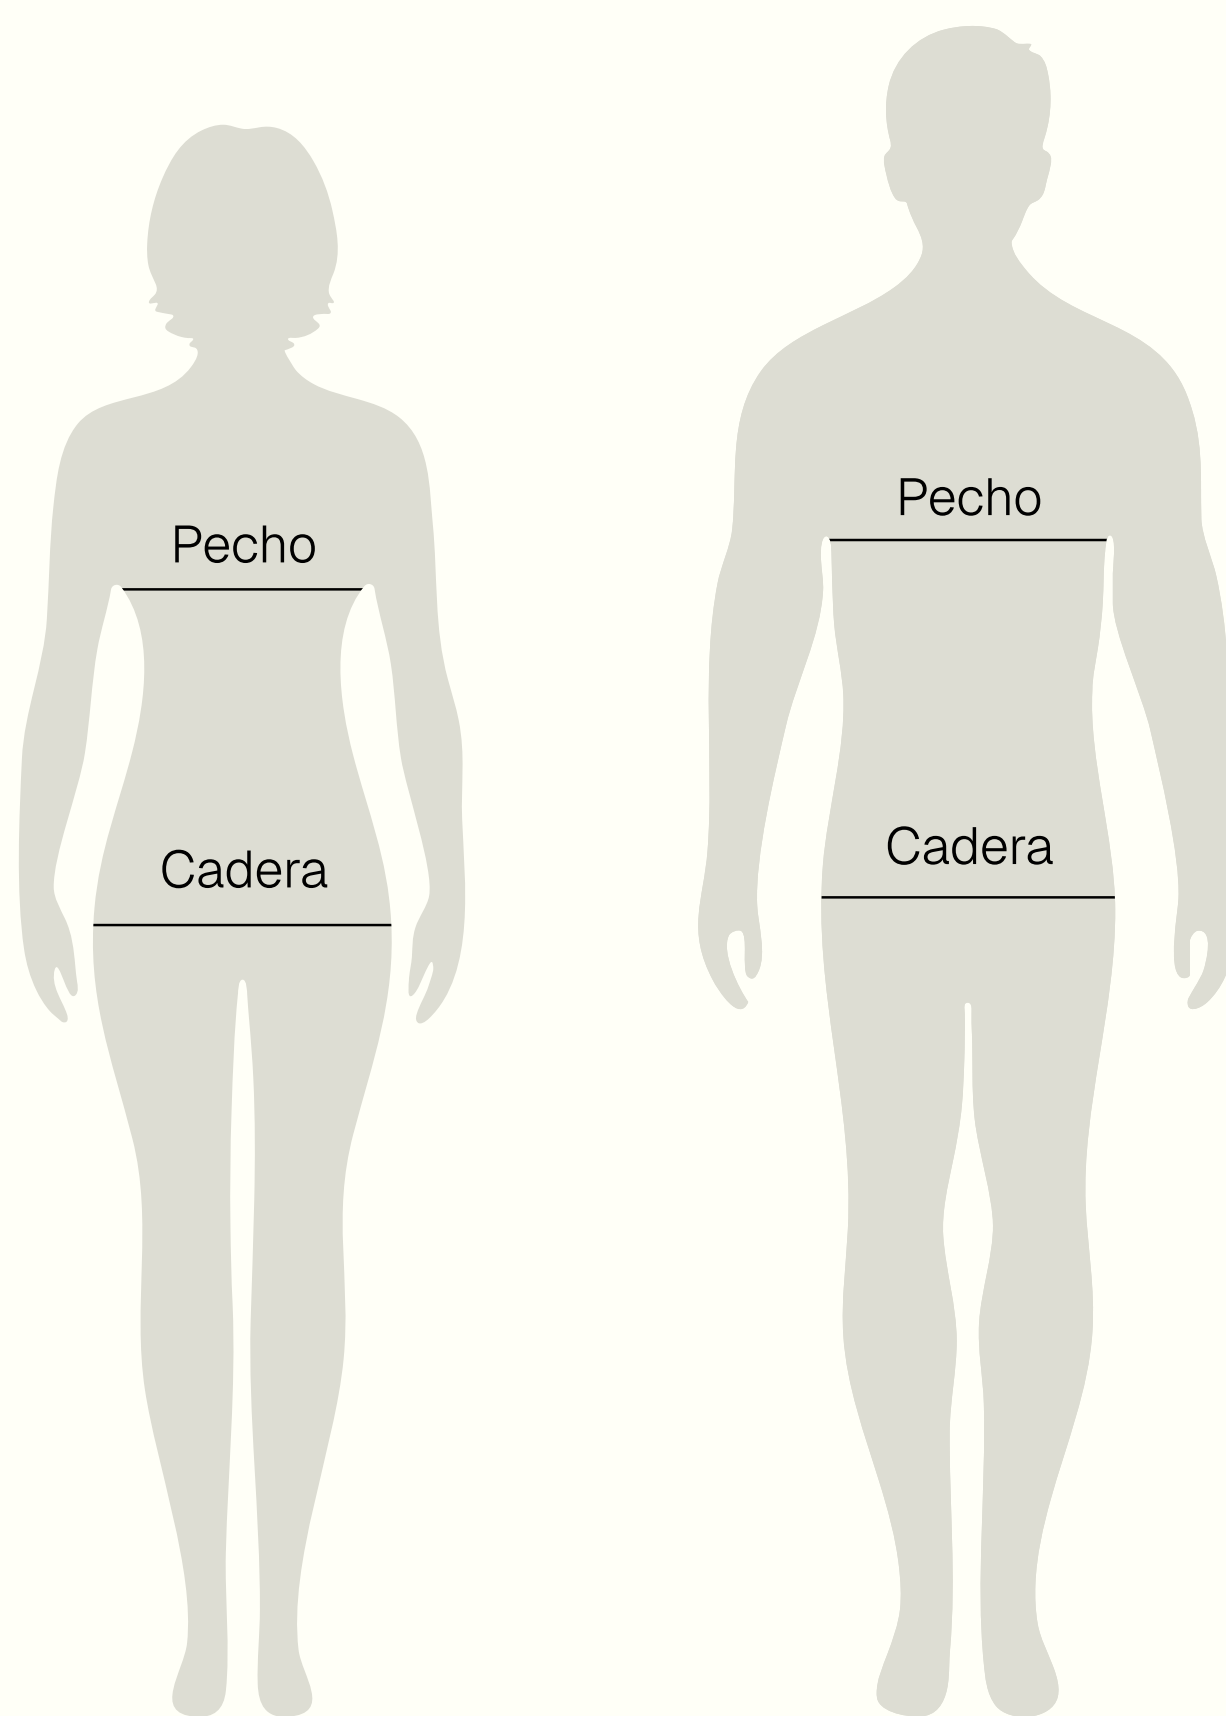

36 **Delantales**

57 **Gorras**

68 **Accesorios**

Tabla de Medidas

Talla Conversión (cm.)

Unisex	28	30	32	34	36	38	40	42	44	46	48	50
Mujer	2	4	6	8	10	12	14	16	18	20	22	24

Chaquetas Mujer (cm.)

Chaquetas Unisex (cm.)

Talla	Pecho	Cadera
2	90	98
4	94	102
6	98	104
8	102	108
10	106	112
12	110	116
14	114	120
16	118	124
18	122	128
20	126	132
22	130	136
24	134	140

Talla	Pecho	Cadera
28	90	94
30	94	96
32	98	100
34	102	104
36	106	108
38	108	110
40	114	116
42	118	120
44	122	124
46	126	128
48	130	132
50	134	136
52	138	140
54	142	144
56	146	148

5. Nina

6. Ami

7. 3x3

*Colores varían
por temporada

8. Frida

Mujer / Malla

9. Pía

Mujer / Malla