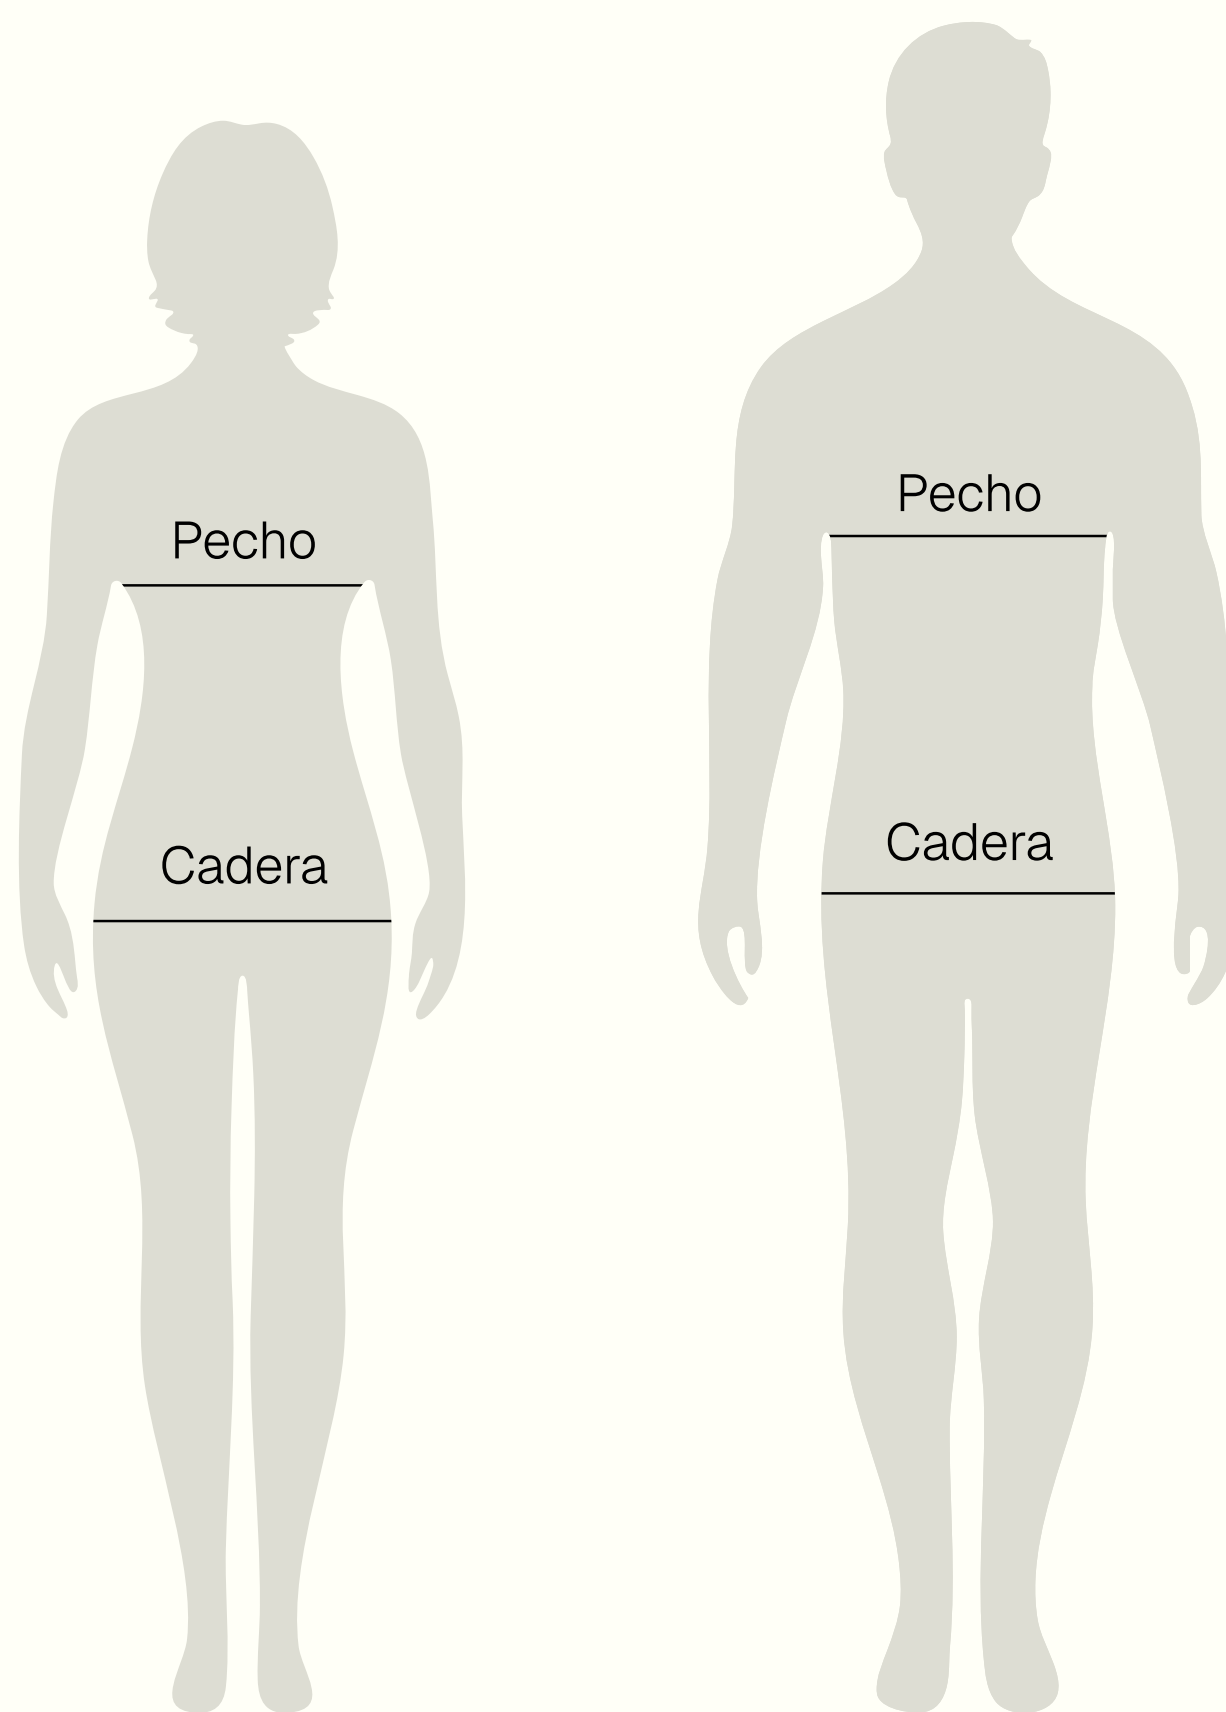

36 **Delantales**

57 **Gorras**

68 **Accesorios**

Tabla de Medidas

Talla Conversión (cm.)

Unisex	28	30	32	34	36	38	40	42	44	46	48	50
Mujer	2	4	6	8	10	12	14	16	18	20	22	24

Chaquetas Mujer (cm.)

Talla	Pecho	Cadera
2	90	98
4	94	102
6	98	104
8	102	108
10	106	112
12	110	116
14	114	120
16	118	124
18	122	128
20	126	132
22	130	136
24	134	140

Chaquetas Unisex (cm.)

Talla	Pecho	Cadera
28	90	94
30	94	96
32	98	100
34	102	104
36	106	108
38	108	110
40	114	116
42	118	120
44	122	124
46	126	128
48	130	132
50	134	136
52	138	140
54	142	144
56	146	148

5. Nina

6. Ami

7. 3x3

*Colores varían por temporada

8. Frida

Mujer / Malla

9. Pía

Mujer / Malla